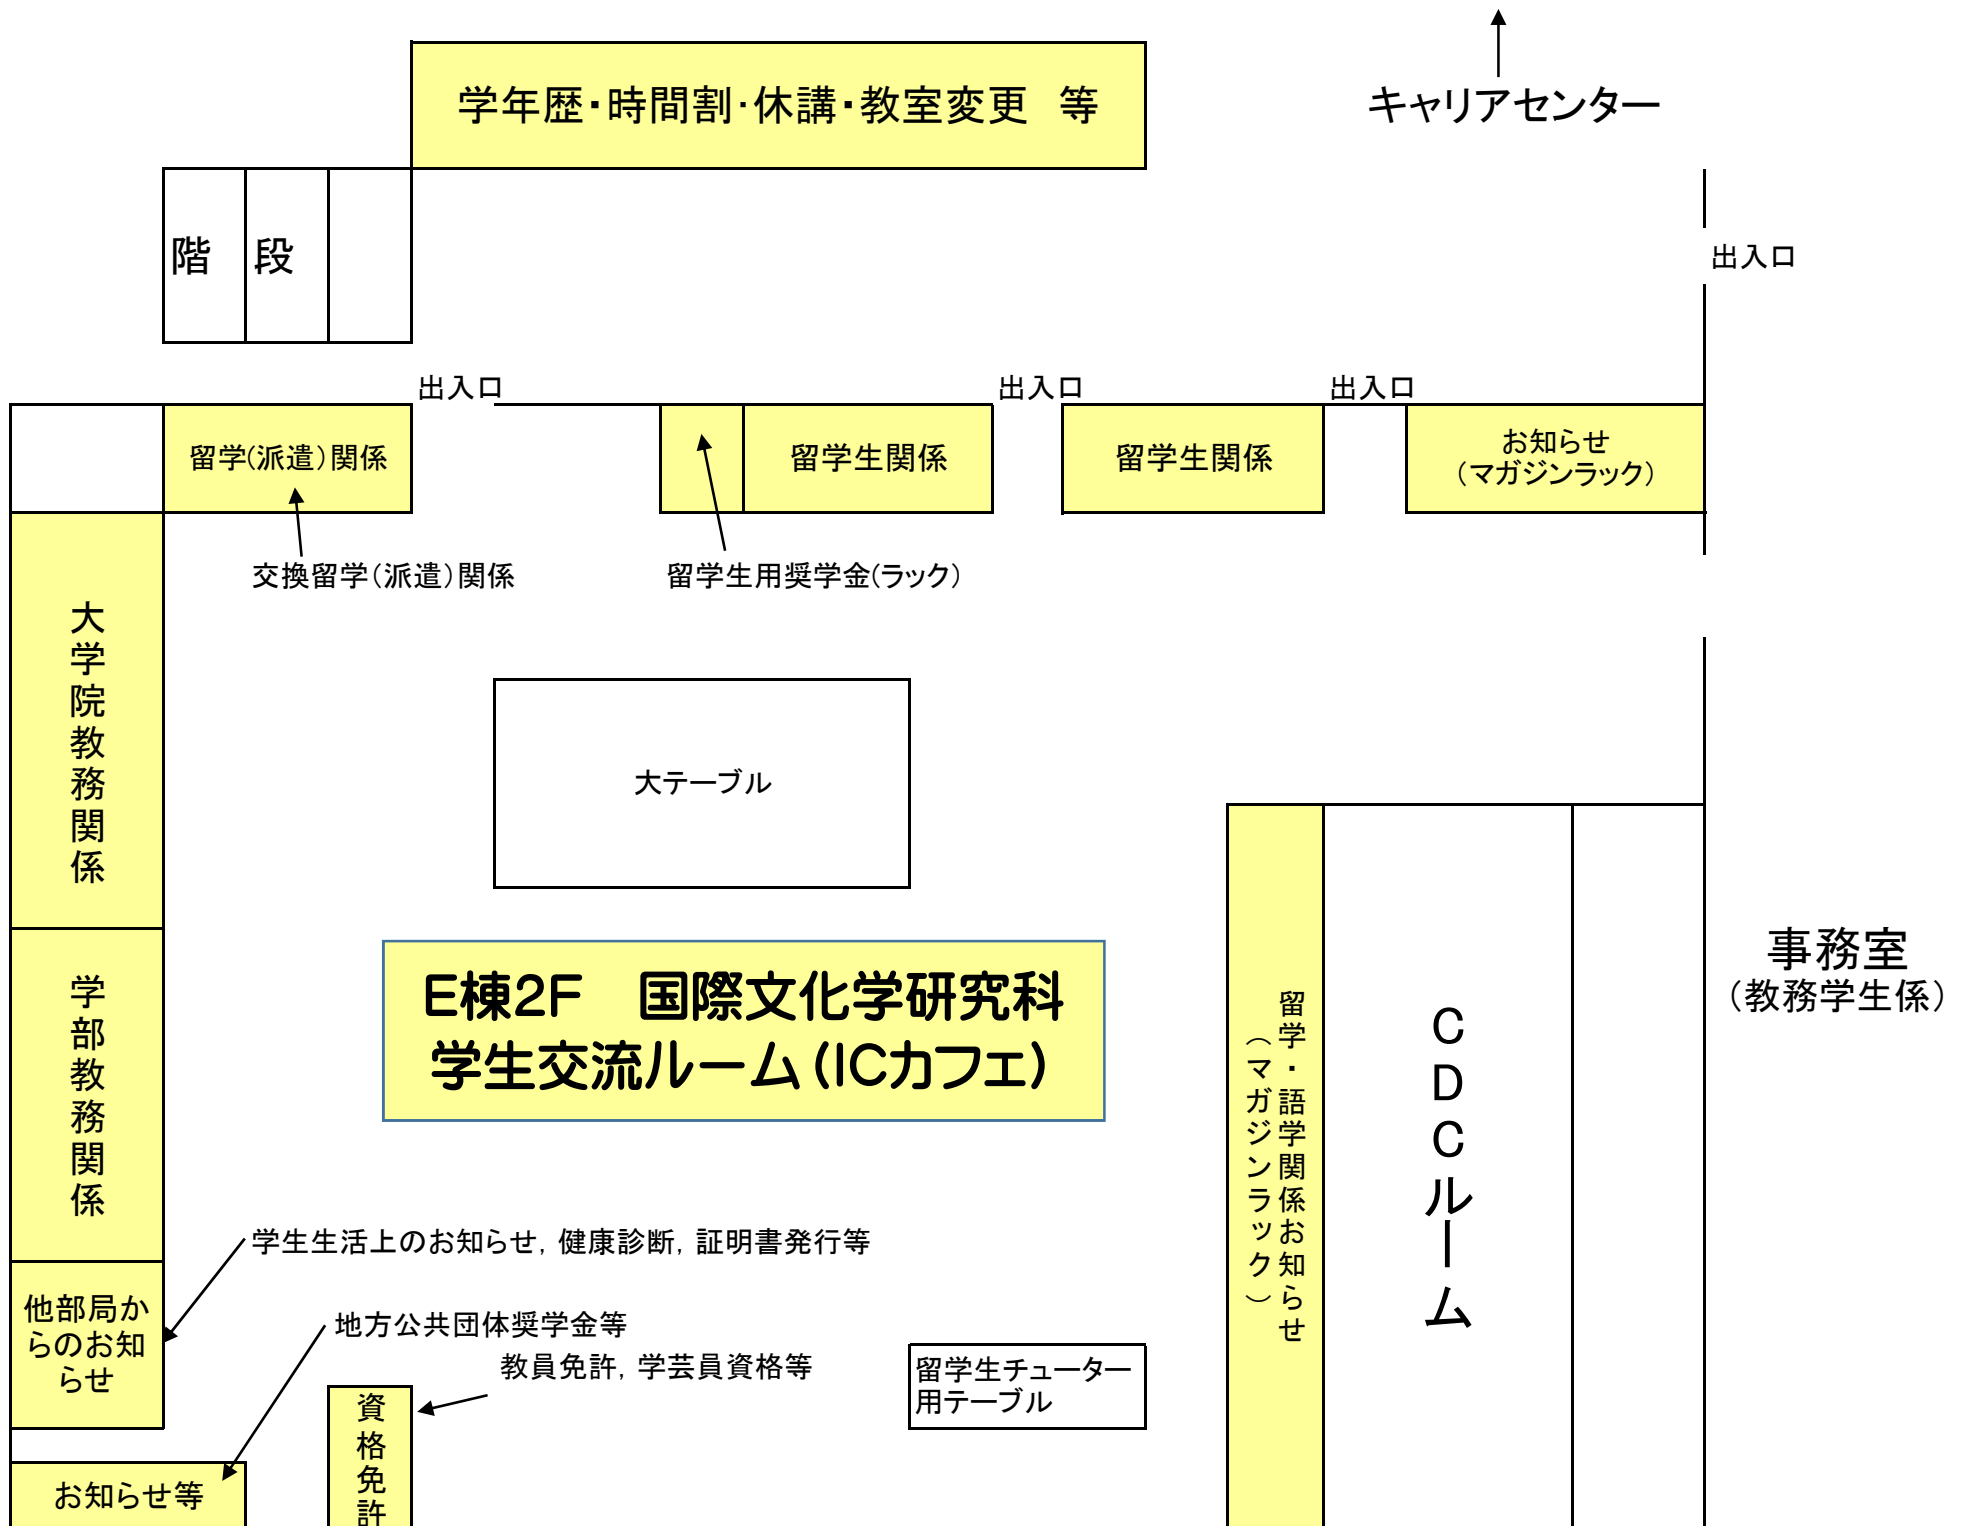

# 国際文化学部・国際文化学研究科 学生掲示板の案内

国際文化学部, 国際文化学研究科の学生の皆さんへの掲示は, 以下の場所にあります。

学生のみなさんは重要なお知らせを見落とさないよう, 注意してください。

国際文化学部, 国際文化学研究科のHP(<http://web.cla.kobe-u.ac.jp/>)も併せて確認してください。

## L棟 掲示板

種々のお知らせ・募集関係はこちらに

掲示しています。

※「教務関係」の  
掲示板以外は, 学  
部, 大学院とも共  
通です。