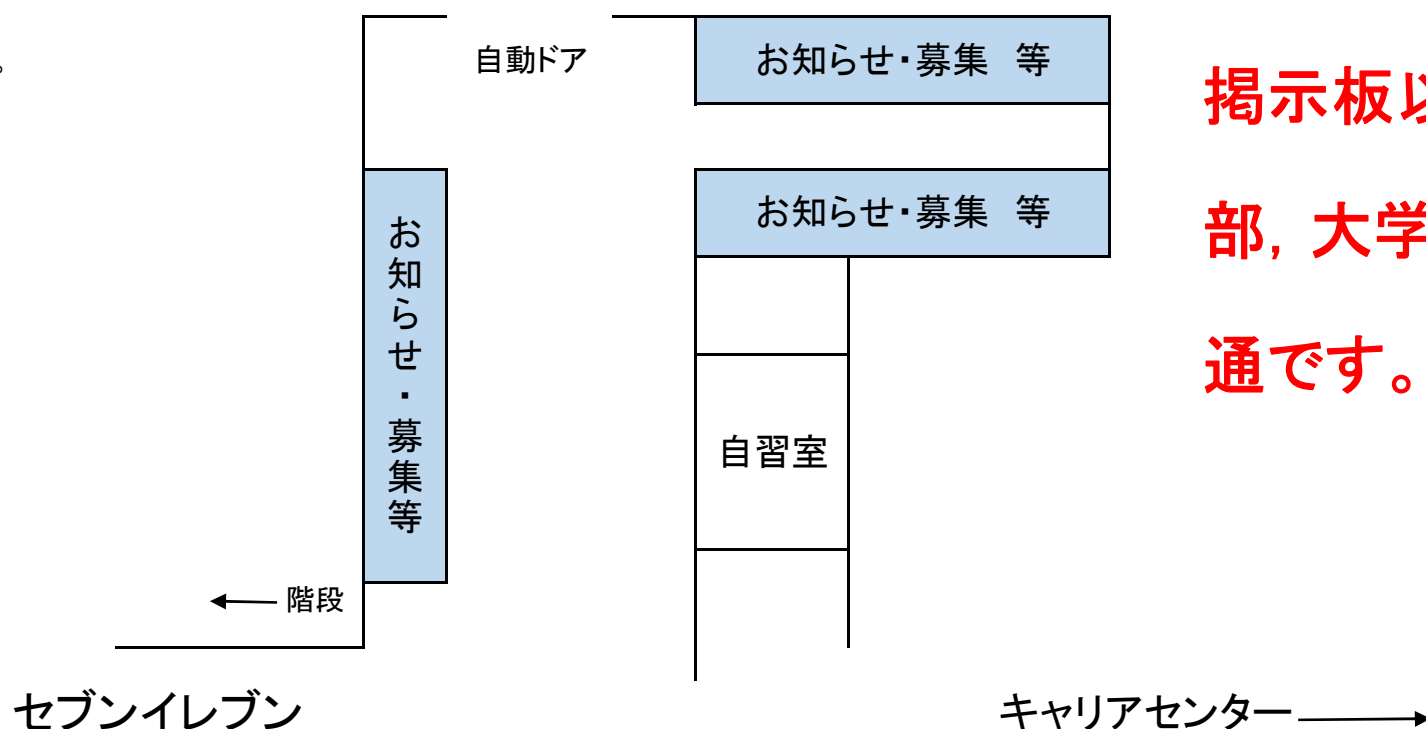

# 国際文化学部・国際文化学研究科 学生掲示板の案内

国際文化学部, 国際文化学研究科の学生の皆さんへの掲示は, 以下の場所にあります。

学生のみなさんは重要なお知らせを見落とさないよう, 注意してください。

国際文化学部, 国際文化学研究科のHP(<http://web.cla.kobe-u.ac.jp/>)も併せて確認してください。

## L棟 掲示板

種々のお知らせ・募集関係はこちらに

掲示しています。

※「教務関係」の  
掲示板以外は, 学  
部, 大学院とも共  
通です。